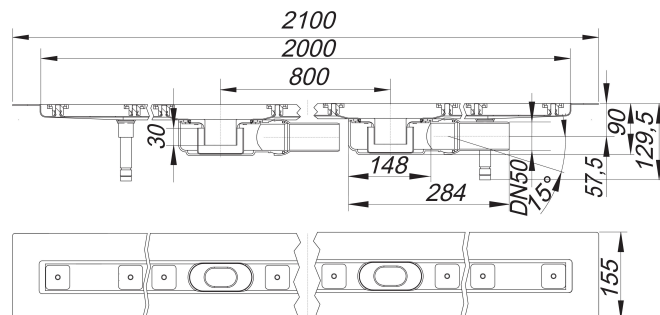

Duschrinne CeraLine Plan F Duo 2000 mm, DN 50

Artikelnummer: 524577

GTIN: 4001636524577

Rabattgruppe: 8

Beschreibung:

Duschrinne CeraLine Plan F Duo 2000 mm, DN 50

für die Montage in der Fläche

mit zwei Ablaufgehäusen, Ablaufstutzen DN 50 seitlich, mit Kugelgelenk, verstellbar von 0 – 15 Grad

Ausführung:

- schallentkoppelnde Montagefüße zur Höheneinstellung
- besandeter Flansch zum sicheren Anschluss an Verbundabdichtungen gemäß DIN 18534
- Geruchs- und Reinigungsverschluss, Sperrwasserhöhe 30 mm
- höhenverstellbare Justierschrauben
- Bauschutz
- Fliesenanschlag
- Rahmenklemmstück

Material:

Rinnenkörper Edelstahl 1.4301, Ablaufkörper Polypropylen, hochschlagfest

Mögliche Sonderausführungen für Duschrinnen CeraLine Plan F Duo: Zwischenlängen bis 2000 mm. Bitte anfragen!

Ablaufleistungen nach DIN EN 1253:

Nennweite	Produktnorm	Min. Ablaufleistung nach Norm	Anstauhöhe nach Norm
DN 50	DIN EN 1253	0,80 l/s	20,00 mm

Ersatzteile:

523983 Stellschrauben-Set