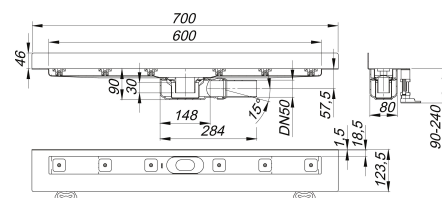

## Duschrinne CeraLine Plan W 600 mm, DN 50

Artikelnummer: 523129

GTIN: 4001636523129

Rabattgruppe: 8

### Beschreibung:

Duschrinne CeraLine Plan W 600 mm, DN 50

für die Montage an der Wand

mit einem Ablaufgehäuse, Ablaufstutzen DN 50 seitlich, mit Kugelgelenk, verstellbar von 0 – 15 Grad

#### Material:

Rinnenkörper Edelstahl 1.4301, Ablaufkörper Polypropylen, hochschlagfest

Mögliche Sonderausführungen für Duschrinnen CeraLine Plan W:

- Zwischenlängen bis 1200 mm
- Flanschaukantungen an bis zu 3 Seiten
- auch mit Wandabständen passend für Natursteinbeläge bestellbar

Bitte anfragen!

Längen 600 mm - 1100 mm geeignet für das Poresta® BFR 75 Universalrinnenboard!