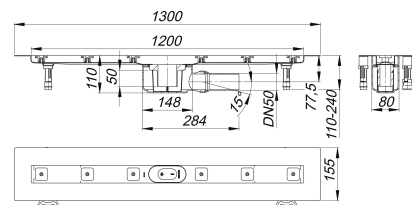

## Duschrinne CeraLine F 1200 mm, DN 50

Artikelnummer: 520074

GTIN: 4001636520074

Rabattgruppe: 8

### Beschreibung:

Duschrinne CeraLine F 1200 mm, DN 50

nach DIN EN 1253

für die Montage in der Fläche, mit einem Ablaufgehäuse, Ablaufstutzen seitlich, mit Kugelgelenk, verstellbar von 0 – 15 Grad

Ausführung:

Material:

Rinnenkörper Edelstahl 1.4301, Ablaufkörper Polypropylen, hochschlagfest

Mögliche Sonderausführungen für Duschrinnen CeraLine F:

Zwischenlängen bis 1200 mm. Bitte anfragen!

Längen 600 mm - 1100 mm geeignet für das Poresta® BFR 75 Universalrinnenboard!

### Ablaufleistungen nach DIN EN 1253:

Nennweite	Produktnorm	Min. Ablaufleistung nach Norm	Anstauhöhe nach Norm
DN 50	DIN EN 1253	0,80 l/s	20,00 mm