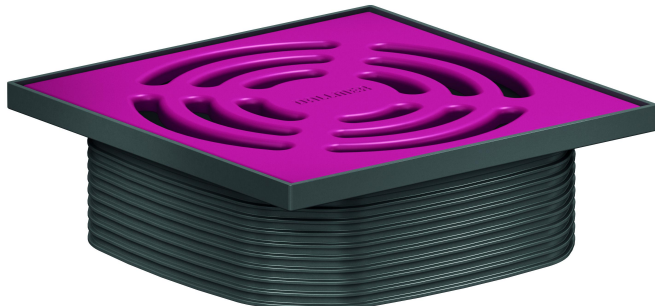

Aufsatz DallDrain Pure, telemagenta, 120 x 120 mm

Artikelnummer: 518200

GTIN: 4001636518200

Rabattgruppe: 6

Beschreibung:

Aufsatz DallDrain Pure, telemagenta, 120 x 120 mm

Aufsatz mit Edelstahlrost im Kunststoffrahmen, passend zu Ablaufgehäusen DallDrain, Aufstockelement DallDrain.

AUSFÜHRUNG

- Rost aus farbig matt lackiertem Edelstahl, Rahmen aus dunkelgrauem Kunststoff
- Mit Positionierhilfe seitenverstellbar +/- 9,5 mm
- Aufsatzverlängerung kürzbar für Bodenbeläge 10 – 36 mm (inkl. Kleber)

MATERIAL

Rost Edelstahl 1.4301, Belastungsklasse K 3 (300 kg); Aufsatzverlängerung und Rahmen aus ABS

Aufsatz DallDrain Pure, telemagenta, 120 x 120 mm