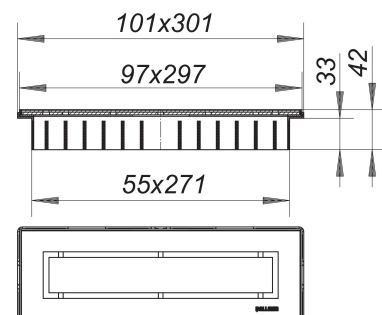

Duschrinne CeraNiveau rotgold matt

Artikelnummer: 511058

GTIN: 4001636511058

Rabattgruppe: 11

Beschreibung:

Duschrinne CeraNiveau rotgold matt

zum Einbau mit Ablaufgehäusen CeraFlex, CeraFlex Plan, CeraFlex senkrecht, DallFlex, DallFlex Plan, DallFlex senkrecht und Duschelementen DallFlex Compact, DallFlex Compact Plan.

11 bis 38 mm in der Höhe, +/- 16 mm in Längsrichtung und +/- 6 mm in Querrichtung verstellbar, Rahmenverlängerung ABS, Rahmen Edelstahl 1.4301, 300 x 100 mm

Abdeckung Edelstahl 1.4301, farbig PVD beschichtet rotgold matt, Belastungsklasse K 3 (300 kg)