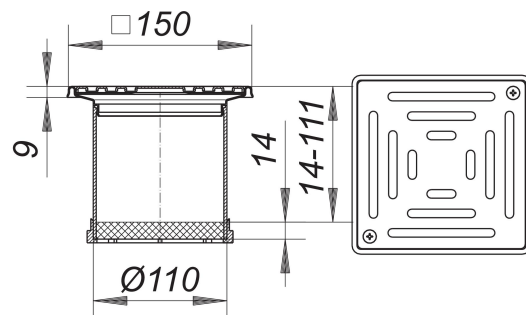

Aufsatz SEN 10, Rost verschraubt, 150 x 150 mm

Artikelnummer: 510136

GTIN: 4001636510136

Rabattgruppe: 3

Beschreibung:

Aufsatz SEN 10, Rost verschraubt, 150 x 150 mm

passend zu den Ablaufgehäusen 40, 42, 46, den Balkonablaufgehäusen und Entwässerungselementen für Attikaabläufe, sowie zu den Aufstockelementen 85.

Aufsatzverlängerung ABS, verlängerbar mit HT-Rohr DN 100, Rahmen Edelstahl 1.4301, 150 x 150 mm

Rost Edelstahl 1.4301, verschraubt, Belastungsklasse K 3 (300 kg)

Ersatzteile:

495013 Entwässerungsring