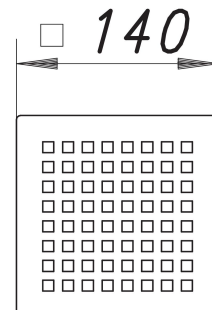

Rost Quadra 140

Artikelnummer: 501226

GTIN: 4001636501226

Rabattgruppe: 3

Beschreibung:

Rost Quadra 140

Design-Rost, Oberfläche matt satiniert, mit quadratischen Ablauföffnungen

Material:

Edelstahl 1.4301, massiv 5 mm

passend zu den Aufsatzrahmen mit Rahmenmaß 150 x 150 mm