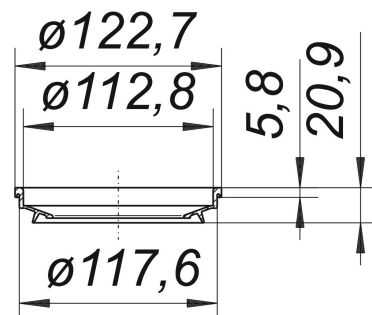

Dichtung zu Atlasbogen 87, DN 100

Artikelnummer: 352026

GTIN: 4001636352026

Rabattgruppe: 2

Beschreibung:

Dichtung zu Atlasbogen 87, DN 100

Ersatzteil zu Atlasbogen 87

Ersatzteile: