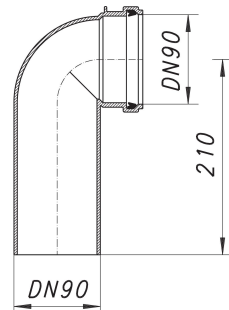

Wand-WC-Bogen 88, DN 90 x DN 90

Artikelnummer: 320087

GTIN: 4001636320087

Rabattgruppe: 2

Beschreibung:

Wand-WC-Bogen 88, DN 90 x DN 90

205 bis 235 mm lang

Ausführung:

- Lippendichtung
- Bauschutzdeckel

Material:

PE-HD, schweißbar