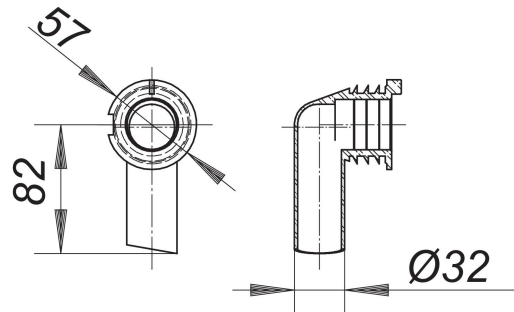

WE-Geruchsverschluss zu 300, 310

Artikelnummer: 143020

GTIN: 4001636143020

Rabattgruppe: 1

Beschreibung:

WE-Geruchsverschluss zu 300, 310

Ersatzteil zu den Wandeinbau-Siphons 300 und 310

Ersatzteile:

130273 Wandeinbau-Siphon 300 PC KS, DN