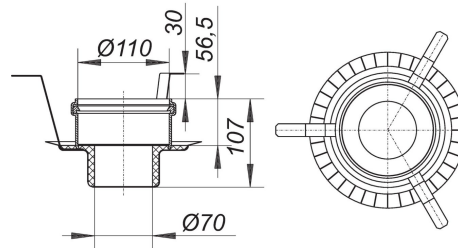

29. August 2019

DALLMER**Brandschutz-Rohbauelement 2, DN 50**

Artikel Nr. **515025**
 GTIN/EAN: 4001636515025
 Rabattgruppe: 3

passend zu Duschrinnen CeraLine senkrecht F 500 - F 1200, Bodenabläufen TistoLine und TistoPlan senkrecht, Ablaufgehäusen 40 S, 40 PE, 40 DallBit und Bodenabläufen 40 SE, 40 SE 12.

Zur Montage in Kernbohrungen (d: 160 mm) in F 30/60/90/120-Decken.

mit:

- Einschubelement
- Quellstoffeinlage
- Haltebügel
- Schalungshilfe
- Schallschutzmanschette
- Bauschutzdeckel

Anschluss von:

- Kunststoffrohr DN 50 über Rohrmuffe
- Gussrohr DN 50 über DALLMER HT/SML-Rohrverbinder DN 50/DN 50 (Art. Nr. 880024)

Artikel Nr.	Bezeichnung	Abmessungen
405227	Ablaufgehäuse 40 DallBit, DN 50	DN 50
405135	Ablaufgehäuse 40 PE, DN 50/OD 50	DN 50
405128	Ablaufgehäuse 40 S, DN 50	DN 50
513212	Ablaufgehäuse CeraDrain 49, DN 50	DN 50
405326	Bodenablauf 30 ERP 12, DN 50, d: 115 mm	DN 50, d: 115 mm
405333	Bodenablauf 30 PRIMUS E 12, DN 50, 120 x 120 mm	DN 50, 120 x 120 mm
405067	Bodenablauf 40 SE 12, DN 50, 120 x 120 mm	DN 50, 120 x 120 mm
405050	Bodenablauf 40 SE, DN 50, 100 x 100 mm	DN 50, 100 x 100 mm