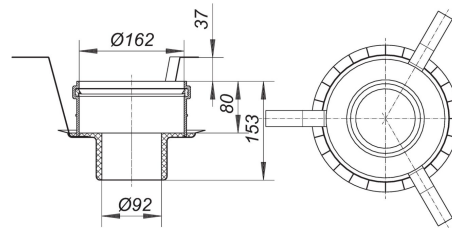

29. August 2019

Brandschutz-Rohbauelement 1, DN 50/DN 70

Artikel Nr. **515018**
 GTIN/EAN: 4001636515018
 Rabattgruppe: 3

passend zu Duschrinnen CeraLine senkrecht F 1300 - F 2000, Ablaufgehäusen 61 HT, 61 HT DallBit, 61 GA, 61 GA DallBit, Bodenabläufen 61 HT/E, 61 HT/KE in den Nennweiten DN 50 und DN 50/DN 70 ohne Zulauf, Dachabläufen 62 DN 70 und Bodenabläufen CIRCO V.

Zur Montage in Kernbohrungen (d: 200 mm) in F 30/60/90/120-Decken.

mit:

- Einschubelement
- Quellstoffeinlage
- Haltebügel
- Schalungshilfe
- Schallschutzmanschette
- Bauschutzdeckel

Anschluss von:

- Kunststoffrohr DN 50 und DN 70 über Rohrmuffe

Artikel Nr.	Bezeichnung	Abmessungen
612748	Ablaufgehäuse 61 GA DallBit, DN 70 SML	DN 70 SML
612755	Ablaufgehäuse 61 GA Dallbit, DN 80 SML	DN 80 SML
611727	Ablaufgehäuse 61 GA, DN 50 SML	DN 50 SML
611741	Ablaufgehäuse 61 GA, DN 70 SML	DN 70 SML
611758	Ablaufgehäuse 61 GA, DN 80 SML	DN 80 SML
612021	Ablaufgehäuse 61 HT DallBit, DN 50	DN 50
612052	Ablaufgehäuse 61 HT DallBit, DN 50/DN 70	DN 50/DN 70
612847	Ablaufgehäuse 61 HT DallBit, PP NIRO, DN 70	DN 70