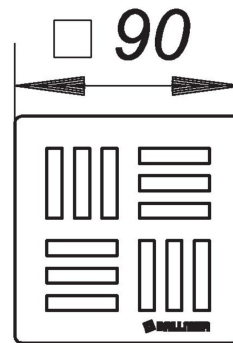

29. August 2019

Rost Nil 90

Artikel Nr. **502636**
 GTIN/EAN: 4001636502636
 Rabattgruppe: 3

Design-Rost:
 Oberfläche matt satiniert, mit Ablauföffnungen im Design Nil

Material:
 Edelstahl 1.4404, massiv 5 mm

passend zu den Aufsatzrahmen mit Rahmenmass 100 x 100 mm

Farbig oberflächenveredelte Roste auf Anfrage.

Artikel Nr.	Bezeichnung	Abmessungen
500519	Aufsatzrahmen E 15, 100 x 100 mm	100 x 100 mm
495211	Aufsatzrahmen ECS 10, 100 x 100 mm	100 x 100 mm
495228	Aufsatzrahmen ECS 10, V4A, 100 x 100 mm	100 x 100 mm
500564	Aufsatzrahmen ECS 15, 100 x 100 mm	100 x 100 mm
495204	Aufsatzrahmen EN 10, 100 x 100 mm	100 x 100 mm
495303	Aufsatzrahmen PVC-EN 10, 100 x 100 mm	100 x 100 mm
495402	Aufsatzrahmen V, S 10/100	
495495	Aufsatzrahmen V, S 10/100, V4A, 100 x 100 mm	100 x 100 mm
495518	RENO-Rahmen, 100 x 100 mm	100 x 100 mm