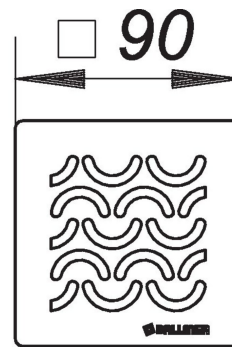

## Rost Seine 90

Artikel Nr. **502612**  
 GTIN/EAN: 4001636502612  
 Rabattgruppe: 3

Design-Rost:  
 Oberfläche matt satiniert, mit Ablauföffnungen im Design Seine

Material:  
 Edelstahl 1.4404, massiv 5 mm

passend zu den Aufsatzrahmen mit Rahmenmass 100 x 100 mm

Farbig oberflächenveredelte Roste auf Anfrage.

Artikel Nr.	Bezeichnung	Abmessungen
500519	Aufsatzrahmen E 15, 100 x 100 mm	100 x 100 mm
495211	Aufsatzrahmen ECS 10, 100 x 100 mm	100 x 100 mm
495228	Aufsatzrahmen ECS 10, V4A, 100 x 100 mm	100 x 100 mm
500564	Aufsatzrahmen ECS 15, 100 x 100 mm	100 x 100 mm
495204	Aufsatzrahmen EN 10, 100 x 100 mm	100 x 100 mm
495303	Aufsatzrahmen PVC-EN 10, 100 x 100 mm	100 x 100 mm
495402	Aufsatzrahmen V, S 10/100	
495495	Aufsatzrahmen V, S 10/100, V4A, 100 x 100 mm	100 x 100 mm
495518	RENO-Rahmen, 100 x 100 mm	100 x 100 mm