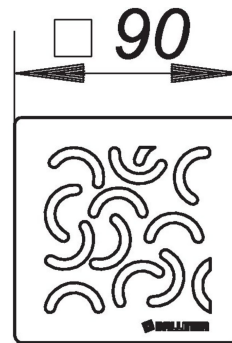

## Rost Loire 90

Artikel Nr. **502605**  
 GTIN/EAN: 4001636502605  
 Rabattgruppe: 3

Design-Rost:  
 Oberfläche matt satiniert, mit mit Ablauföffnungen im Design Loire

Material:  
 Edelstahl 1.4404, massiv 5 mm

passend zu den Aufsatzrahmen mit Rahmenmass 100 x 100 mm

Farbig oberflächenveredelte Roste auf Anfrage.

Artikel Nr.	Bezeichnung	Abmessungen
500519	Aufsatzrahmen E 15, 100 x 100 mm	100 x 100 mm
495211	Aufsatzrahmen ECS 10, 100 x 100 mm	100 x 100 mm
495228	Aufsatzrahmen ECS 10, V4A, 100 x 100 mm	100 x 100 mm
500564	Aufsatzrahmen ECS 15, 100 x 100 mm	100 x 100 mm
495204	Aufsatzrahmen EN 10, 100 x 100 mm	100 x 100 mm
495303	Aufsatzrahmen PVC-EN 10, 100 x 100 mm	100 x 100 mm
495402	Aufsatzrahmen V, S 10/100	
495495	Aufsatzrahmen V, S 10/100, V4A, 100 x 100 mm	100 x 100 mm
495518	RENO-Rahmen, 100 x 100 mm	100 x 100 mm