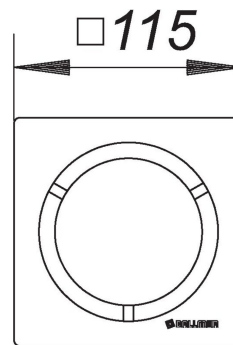

29. August 2019

Rost Saturn 115

Artikel Nr. **502353**
 GTIN/EAN: 4001636502353
 Rabattgruppe: 3

passend zu den Aufsatzrahmen mit Rahmenmass 120 x 120 mm und Bodenabläufen TistoPrimus

Design-Rost:
 Oberfläche matt satiniert, mit Ablauföffnungen im Design Saturn

Material:
 Edelstahl 1.4404, massiv 5 mm, 115 x 115 mm

Farbig oberflächenveredelte Roste auf Anfrage.

Artikel Nr.	Bezeichnung	Abmessungen
495709	Aufsatzrahmen CK 12, 120 x 120 mm	120 x 120 mm
495358	Aufsatzrahmen CS 12, 120 x 120 mm	120 x 120 mm
495341	Aufsatzrahmen ECS 12, 120 x 120 mm	120 x 120 mm
495389	Aufsatzrahmen ECS 12, V4A, 120 x 120 mm	120 x 120 mm
495334	Aufsatzrahmen ER 12, d: 120 mm	d: 120 mm
495426	Aufsatzrahmen V, S 10/120, 120 x 120 mm	120 x 120 mm
495419	Aufsatzrahmen V, S 15/120	
495440	Aufsatzrahmen V, S10/120, V4A, 120 x 120 mm	120 x 120 mm
500601	Aufsatzrahmen, S 15/ 120	d: 120 mm
513458	Bodenablauf TistoPrimus K 12, DN 40, 120 x 120 mm	DN 40, 120 x 120 mm
495532	RENO-Rahmen, 120 x 120 mm	120 x 120 mm