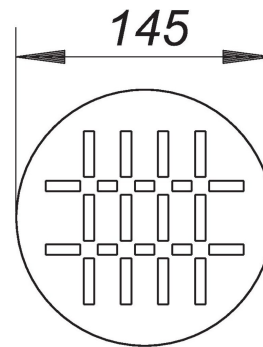

## Rost Puls 145

Artikel Nr. **502308**  
 GTIN/EAN: 4001636502308  
 Rabattgruppe: 3

passend zu den Aufsatzrahmen mit Rahmenmass d: 155 mm und für einteilige Naturstein-Duschtassen

Design-Rost:  
 Oberfläche matt satiniert, mit Ablauföffnungen im Design Puls

Material:  
 Edelstahl 1.4404, massiv 5 mm, d: 145 mm

Farbig oberflächenveredelte Roste auf Anfrage.

Artikel Nr.	Bezeichnung	Abmessungen
503091	Aufsatzrahmen V S15/155, V4A, d: 155 mm	d: 155 mm
503039	Aufsatzrahmen V, S 15/d: 155 mm	d: 155 mm
500755	Aufsatzrahmen VER 15, d: 155 mm	d: 155 mm
160379	Duschablauf ORIO 60 N, DN 40	DN 40
500496	RENO-Rahmen, rund, d: 155 mm	d: 155 mm