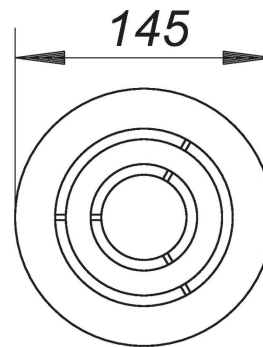

29. August 2019

Rost Saturn 145

Artikel Nr. **502292**
 GTIN/EAN: 4001636502292
 Rabattgruppe: 3

passend zu den Aufsatzrahmen mit Rahmenmass d: 155 mm und für einteilige Naturstein-Duschtassen

Design-Rost:
 Oberfläche matt satiniert, mit Ablauföffnungen im Design Saturn

Material:
 Edelstahl 1.4404, massiv 5 mm, d: 145 mm

Farbig oberflächenveredelte Roste auf Anfrage.

Artikel Nr.	Bezeichnung	Abmessungen
503091	Aufsatzrahmen V S15/155, V4A, d: 155 mm	d: 155 mm
503039	Aufsatzrahmen V, S 15/d: 155 mm	d: 155 mm
500755	Aufsatzrahmen VER 15, d: 155 mm	d: 155 mm
160379	Duschablauf ORIO 60 N, DN 40	DN 40
500496	RENO-Rahmen, rund, d: 155 mm	d: 155 mm