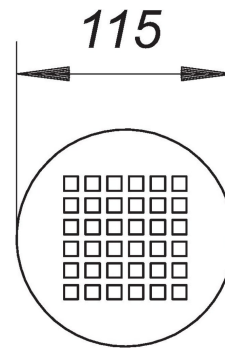

29. August 2019

Rost Quadra d:115

Artikel Nr. **502223**
 GTIN/EAN: 4001636502223
 Rabattgruppe: 3

Design-Rost:
 Oberfläche matt satiniert, mit quadratischen Ablauföffnungen

Material:
 Edelstahl 1.4404, massiv 5 mm

passend zu den Aufsatzrahmen mit Rahmenmass d: 120 mm

Farbig oberflächenveredelte Roste auf Anfrage.

Artikel Nr.	Bezeichnung	Abmessungen
495723	Aufsatzrahmen CSR 12, d: 120 mm	d: 120 mm
495396	Aufsatzrahmen ER 12 V4A, d: 120 mm	d: 120 mm
495334	Aufsatzrahmen ER 12, d: 120 mm	d: 120 mm
495433	Aufsatzrahmen V, S 15/d: 120 mm	d: 120 mm
500601	Aufsatzrahmen, S 15/ 120	d: 120 mm
495549	RENO-Rahmen, rund, d: 120 mm	d: 120 mm