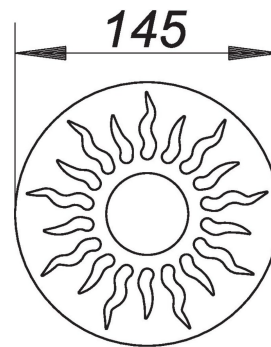

29. August 2019

**Rost AstraStone Sol Rosso Verona, d: 145 mm**

Artikel Nr. **501844**  
 GTIN/EAN: 4001636501844  
 Rabattgruppe: 3

passend zu den Aufsatzrahmen mit Rahmenmass  $\varnothing$  155 mm

Design-Rost:  
 mit eingepasstem farbigem Naturstein  $\varnothing$  45 mm im Zentrum der Fläche, Oberfläche  
 matt satiniert

Material:  
 Edelstahl 1.4571, massiv 5 mm,  $\varnothing$  145 mm

$\varnothing$  145 mm

Farbig oberflächenveredelte Roste auf Anfrage.

Artikel Nr.	Bezeichnung	Abmessungen
503091	Aufsatzrahmen V S15/155, V4A, d: 155 mm	d: 155 mm
503039	Aufsatzrahmen V, S 15/d: 155 mm	d: 155 mm
500755	Aufsatzrahmen VER 15, d: 155 mm	d: 155 mm
160379	Duschablauf ORIO 60 N, DN 40	DN 40
160126	Duschablauf ORIO N, DN 50	DN 50
500496	RENO-Rahmen, rund, d: 155 mm	d: 155 mm
495631	Tragrahmen-Set N d: 145 mm	d: 145 mm