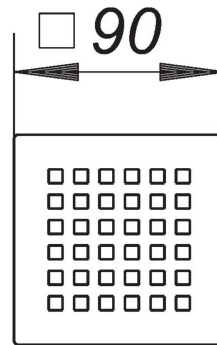

29. August 2019

Rost Quadra 90

Artikel Nr. **501592**
 GTIN/EAN: 4001636501592
 Rabattgruppe: 3

Design-Rost:
 Oberfläche matt satiniert, mit quadratischen Ablauföffnungen

Material:
 Edelstahl 1.4404, massiv 5 mm

passend zu den Aufsatzrahmen mit Rahmenmass 100 x 100 mm

Farbig oberflächenveredelte Roste auf Anfrage.

Artikel Nr.	Bezeichnung	Abmessungen
400413	Aufsatz Quadra CD 10/100	

Artikel Nr.	Bezeichnung	Abmessungen
495716	Aufsatzrahmen CK 10, 100 x 100 mm	100 x 100 mm
500519	Aufsatzrahmen E 15, 100 x 100 mm	100 x 100 mm
495211	Aufsatzrahmen ECS 10, 100 x 100 mm	100 x 100 mm
495228	Aufsatzrahmen ECS 10, V4A, 100 x 100 mm	100 x 100 mm
500564	Aufsatzrahmen ECS 15, 100 x 100 mm	100 x 100 mm
495204	Aufsatzrahmen EN 10, 100 x 100 mm	100 x 100 mm
495303	Aufsatzrahmen PVC-EN 10, 100 x 100 mm	100 x 100 mm
495402	Aufsatzrahmen V, S 10/100	
495495	Aufsatzrahmen V, S 10/100, V4A, 100 x 100 mm	100 x 100 mm