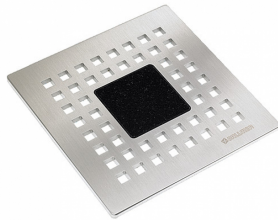

## Rost QuadraStone Nero Assoluto Zimbabwe, 140

Artikel Nr. **501523**  
 GTIN/EAN: 4001636501523  
 Rabattgruppe: 3

passend zu den Aufsatzrahmen mit Rahmenmass 150 x 150 mm

Design-Rost:  
 mit farbigem Naturstein 50 x 50 mm im Zentrum der Fläche, Oberfläche matt satiniert,  
 mit quadratischen Ablauföffnungen

Material:  
 Edelstahl 1.4571, massiv 5 mm, 140 x 140 mm

140 x 140 mm

Farbig oberflächenveredelte Roste auf Anfrage.

Artikel Nr.	Bezeichnung	Abmessungen
500809	Aufsatzrahmen CK 15, 150 x 150 mm	150 x 150 mm
500670	Aufsatzrahmen K 15, 150 x 150 mm	150 x 150 mm
495242	Aufsatzrahmen KEN 10, 150 x 150 mm	150 x 150 mm
500571	Aufsatzrahmen PVC 15, 150 x 150 mm	150 x 150 mm
495310	Aufsatzrahmen PVC-KEN 10, 150 x 150 mm	150 x 150 mm
500625	Aufsatzrahmen S 15, 150 x 150 mm	150 x 150 mm
503084	Aufsatzrahmen S 15/150, V4A, 150 x 150 mm	150 x 150 mm
495259	Aufsatzrahmen SES 10, 150 x 150 mm	150 x 150 mm
503022	Aufsatzrahmen V, S 15/150	
503053	Aufsatzrahmen V, S15/150, V4A, 150 x 150 mm	150 x 150 mm
500663	Aufsatzrahmen VS 15, 150 x 150 mm	150 x 150 mm
500816	Aufsatzverlängerung CKR 15	