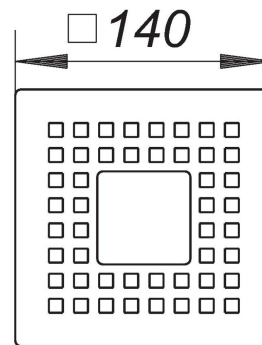

## Rost QuadraStone Nero Assoluto Zimbabwe, 140

Artikel Nr. **501523**  
 GTIN/EAN: 4001636501523  
 Rabattgruppe: 3

passend zu den Aufsatzrahmen mit Rahmenmass 150 x 150 mm

Design-Rost:  
 mit farbigem Naturstein 50 x 50 mm im Zentrum der Fläche, Oberfläche matt satiniert,  
 mit quadratischen Ablauföffnungen

Material:  
 Edelstahl 1.4571, massiv 5 mm, 140 x 140 mm

140 x 140 mm

Farbig oberflächenveredelte Roste auf Anfrage.

Artikel Nr.	Bezeichnung	Abmessungen
500809	Aufsatzrahmen CK 15, 150 x 150 mm	150 x 150 mm
500670	Aufsatzrahmen K 15, 150 x 150 mm	150 x 150 mm
495242	Aufsatzrahmen KEN 10, 150 x 150 mm	150 x 150 mm
500571	Aufsatzrahmen PVC 15, 150 x 150 mm	150 x 150 mm
495310	Aufsatzrahmen PVC-KEN 10, 150 x 150 mm	150 x 150 mm
500625	Aufsatzrahmen S 15, 150 x 150 mm	150 x 150 mm
503084	Aufsatzrahmen S 15/150, V4A, 150 x 150 mm	150 x 150 mm
495259	Aufsatzrahmen SES 10, 150 x 150 mm	150 x 150 mm
503022	Aufsatzrahmen V, S 15/150	
503053	Aufsatzrahmen V, S15/150, V4A, 150 x 150 mm	150 x 150 mm
500663	Aufsatzrahmen VS 15, 150 x 150 mm	150 x 150 mm
500816	Aufsatzverlängerung CKR 15	