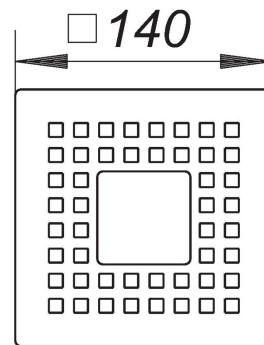

## Rost QuadraStone individuell 140

Artikel Nr. **501509**  
 GTIN/EAN: 4001636501509  
 Rabattgruppe: 3

passend zu den Aufsatzrahmen mit Rahmenmass 150 x 150 mm, vorbereitet für die Einpassung eines individuellen Steins 50 x 50 mm im Zentrum der Fläche

Design-Rost:  
 Oberfläche matt satiniert, mit quadratischen Ablauföffnungen

Material:  
 Edelstahl 1.4571, massiv 5 mm, 140 x 140 mm

140 x 140 mm

Farbig oberflächenveredelte Roste auf Anfrage.

Artikel Nr.	Bezeichnung	Abmessungen
500809	Aufsatzrahmen CK 15, 150 x 150 mm	150 x 150 mm
500670	Aufsatzrahmen K 15, 150 x 150 mm	150 x 150 mm
495242	Aufsatzrahmen KEN 10, 150 x 150 mm	150 x 150 mm
500571	Aufsatzrahmen PVC 15, 150 x 150 mm	150 x 150 mm
495310	Aufsatzrahmen PVC-KEN 10, 150 x 150 mm	150 x 150 mm
500625	Aufsatzrahmen S 15, 150 x 150 mm	150 x 150 mm
503084	Aufsatzrahmen S 15/150, V4A, 150 x 150 mm	150 x 150 mm
495259	Aufsatzrahmen SES 10, 150 x 150 mm	150 x 150 mm
503022	Aufsatzrahmen V, S 15/150	
503053	Aufsatzrahmen V, S15/150, V4A, 150 x 150 mm	150 x 150 mm
500663	Aufsatzrahmen VS 15, 150 x 150 mm	150 x 150 mm
500816	Aufsatzverlängerung CKR 15	