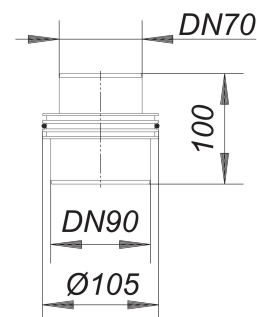

## Króćce do napowietrzacza rurowego 900, DN 70/DN 90

Numer artykułu: 850614

GTIN: 4001636850614

Grupa rabatowa: 4

### Opis:

Króćce do napowietrzacza rurowego 900, DN 70/DN 90  
do podłączenia napowietrzacza rurowego 900 do przewodów kanalizacyjnych DN 70 i DN 90