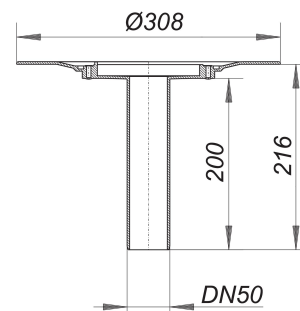

Korpus wpustu balkonowego 84 FPO-PP, DN 50

Numer artykułu: 837127

GTIN: 4001636837127

Grupa rabatowa: 3

Opis:

Korpus wpustu balkonowego 84 FPO-PP, DN 50

z szerokim kołnierzem do połączenia z membraną dachową FPO-PP Wersja z: – króćcem odpływowym pionowym – montażową pokrywą ochronną Materiał: polipropylen, odporny na promieniowanie UV

Wydajności odpływu zg. z DIN EN 1253:

Nominal diameter	Norma produktu	Min. wydajność odpływu zgodny z normą	Wysokość akumulacji zgodny z normą
DN 50	DIN EN 1253	0,90 l/s	35,00 mm