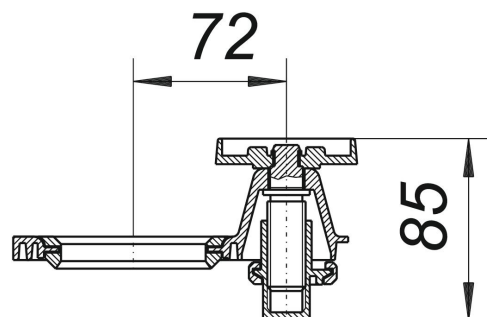

Blokada ręczna do wpustu Ballstau

Numer artykułu: 724823

GTIN: 4001636724823

Grupa rabatowa: 3

Opis:

Blokada ręczna do wpustu Ballstau
część zamienna do wpustu Ballstau 110

Części zamienne:

724809 Ballstau rising ball assembly