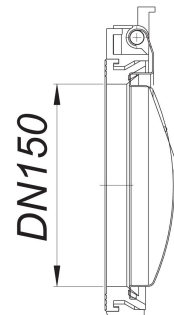

Kłapa wahadłowa 2000 do Stausafe, DN 150

Numer artykułu: 664440

GTIN: 4001636664440

Grupa rabatowa: 3

Opis:

Kłapa wahadłowa 2000 do Stausafe, DN 150
część zamienna do modeli Stausafe wyprodukowanych od roku 2000

Części zamienne:

660008 anti-flooding valve Stausafe E, DN 200

660305 flap-valve, DN 200