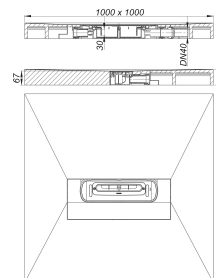

Element natryskowy DallFlex Compact Plan, DN 40, 1 x 1 m

Numer artykułu: 540171

GTIN: 4001636540171

Grupa rabatowa: 11

Opis:

Element natryskowy DallFlex Compact Plan, DN 40, 1 x 1 m z odpływem centralnym, do montażu z listwami odpływowymi Zentrix i CeraNiveau, króciec odpływowy DN 40 boczny, możliwość montażu bez użycia narzędzi z trzech stron, z przegubem kulistym przestawnym w zakresie 0 – 15°

Wersja z:

- korpusem wpustu systemu DallFlex Plan
- elastycznym kołnierzem uszczelniającym do pewnego połączenia z izolacjami zespolonymi i pasmowymi materiałami izolacyjnymi zg. z DIN 18534
- syfonem i zamknięciem rewizyjnym, wysokość zamknięcia wodnego 30 mm
- montażową pokrywę ochronną
- obciążalnością przystosowaną do wózków inwalidzkich od rozmiaru płytek 5 x 5 cm

Materiał:

polistyren ekspandowany (EPS), po stronie wierzchniej zbrojony matą z włókna szklanego i laminowany wodoszczelną włókniną; korpus wpustu oraz króciec odpływowy polipropylen o dużej udarności

Części zamienne: