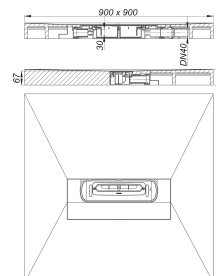

Element natryskowy DallFlex Compact Plan, DN 40, 0,9 x 0,9 m

Numer artykułu: 540133

GTIN: 4001636540133

Grupa rabatowa: 11

Opis:

Element natryskowy DallFlex Compact Plan, DN 40, 0,9 x 0,9 m z odpływem centralnym, do montażu z listwami odpływowymi Zentrix i CeraNiveau, króciec odpływowy DN 40 boczny, możliwość montażu bez użycia narzędzi z trzech stron, z przegubem kulistym przestawnym w zakresie 0 – 15°

Wersja z:

- korpusem wpustu systemu DallFlex Plan
- elastycznym kołnierzem uszczelniającym do pewnego połączenia z izolacjami zespolonymi i pasmowymi materiałami izolacyjnymi zg. z DIN 18534
- syfonem i zamknięciem rewizyjnym, wysokość zamknięcia wodnego 30 mm
- montażową pokrywę ochronną
- obciążalnością przystosowaną do wózków inwalidzkich od rozmiaru płytek 5 x 5 cm

Materiał:

polistyren ekspandowany (EPS), po stronie wierzchniej zbrojony matą z włókna szklanego i laminowany wodoszczelną włókniną; korpus wpustu oraz króciec odpływowy polipropylen o dużej udarności

Części zamienne: