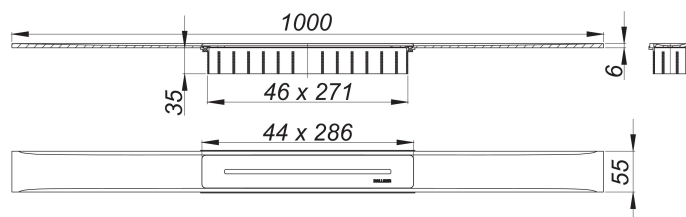

Listwa odpływowa CeraFloor Select, czerwone złoto matowe, 1000 mm

Numer artykułu: 538345

GTIN: 4001636538345

Grupa rabatowa: 11

Opis:

Listwa odpływowa CeraFloor Select, czerwone złoto matowe, 1000 mm do montażu z korpusem wpustu DallFlex, DallFlex Plan, DallFlex pionowym oraz elementem natryskowym DallFlex Floor, DallFlex Floor Plan, DallFlex Wall, DallFlex Wall Plan.

Szyna odpływowa z wielostronnym spadkiem precyzyjnym, instalowana w poziome posadzki, odpowiednia do wykładzin podłogowych o grubości 10 – 32 mm i wykładzin ściennych o grubości 12 – 24 mm (z warstwą kleju), regulowana na długość co do milimetra.

wersja z:

- pokrywą
- akcesoriami montażowymi i pozycjonującymi
- montażową pokrywą ochronną

materiał:

stal nierdzewna 1.4301, grubość 6 mm, klasa obciążenia K 3 (300 kg), powlekana barwną powłoką PVD w kolorze czerwone złoto matowe