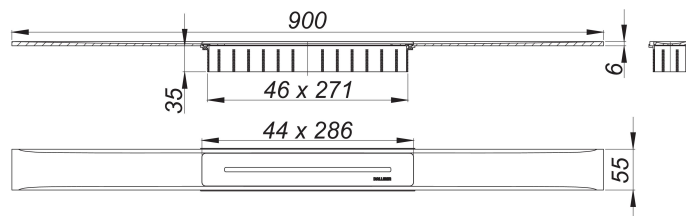

Listwa odpływowa CeraFloor Select, czerwone złoto matowe, 900 mm

Numer artykułu: 538321

GTIN: 4001636538321

Grupa rabatowa: 11

Opis:

Listwa odpływowa CeraFloor Select, czerwone złoto matowe, 900 mm

do montażu z korpusem wpustu DallFlex, DallFlex Plan, DallFlex pionowym oraz elementem natryskowym DallFlex Floor, DallFlex Floor Plan, DallFlex Wall, DallFlex Wall Plan.

Szyna odpływowa z wielostronnym spadkiem precyzyjnym, instalowana w poziomie posadzki, odpowiednia do wykładzin podłogowych o grubości 10 – 32 mm i wykładzin ściennych o grubości 12 – 24 mm (z warstwą kleju), regulowana na długość co do milimetra.

wersja z:

- pokrywą
- akcesoriami montażowymi i pozycjonującymi
- montażową pokrywą ochronną

materiał:

stal nierdzewna 1.4301, grubość 6 mm, klasa obciążenia K 3 (300 kg), powlekana barwną powłoką PVD w kolorze czerwone złoto matowe