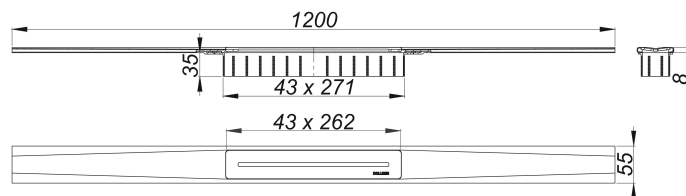

Listwa odpływowa CeraFloor Pure, 1200 mm

Numer artykułu: 538222

GTIN: 4001636538222

Grupa rabatowa: 11

Opis:

Listwa odpływowa CeraFloor Pure, 1200 mm

do montażu z korpusem wpustu CeraFlex, CeraFlex Plan, CeraFlex pionowym, DallFlex, DallFlex Plan, DallFlex pionowym oraz elementem natryskowym DallFlex Floor, DallFlex Floor Plan, DallFlex Wall, DallFlex Wall Plan.

Szyba odpływowa ze zintegrowanym spadkiem poprzecznym, instalowana w poziomie posadzki, odpowiednia do wykładzin podłogowych o grubości 12 – 32 mm i wykładzin ściennych o grubości 12 – 24 mm (z warstwą kleju), regulowana na długość co do milimetra.

wersja z:

- pokrywą
- akcesoriami montażowymi i pozycjonującymi
- montażową pokrywą ochronną

materiał:

stal nierdzewna 1.4301, grubość 1,5 mm, klasa obciążenia K 3 (300 kg)

Ordering CeraFloor Pure:

Please order drain body DallFlex or shower underlay DallFlex Floor/Wall + shower channel CeraFloor Pure as two components.