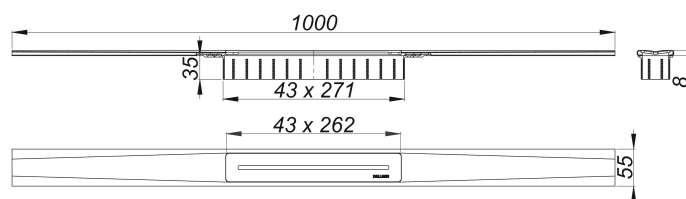

Listwa odpływowa CeraFloor Pure, 1000 mm

Numer artykułu: 538215

GTIN: 4001636538215

Grupa rabatowa: 11

Opis:

Listwa odpływowa CeraFloor Pure, 1000 mm

do montażu z korpusem wpustu CeraFlex, CeraFlex Plan, CeraFlex pionowym, DallFlex, DallFlex Plan, DallFlex pionowym oraz elementem natryskowym DallFlex Floor, DallFlex Floor Plan, DallFlex Wall, DallFlex Wall Plan.

Szyna odpływowa ze zintegrowanym spadkiem poprzecznym, instalowana w poziomie posadzki, odpowiednia do wykładzin podłogowych o grubości 12 – 32 mm i wykładzin ściennych o grubości 12 – 24 mm (z warstwą kleju), regulowana na długość co do milimetra.

wersja z:

- pokrywą
- akcesoriami montażowymi i pozycjonującymi
- montażową pokrywą ochronną

materiał:

stal nierdzewna 1.4301, grubość 1,5 mm, klasa obciążenia K 3 (300 kg)

Ordering CeraFloor Pure:

Please order drain body DallFlex or shower underlay DallFlex Floor/Wall + shower channel CeraFloor Pure as two components.