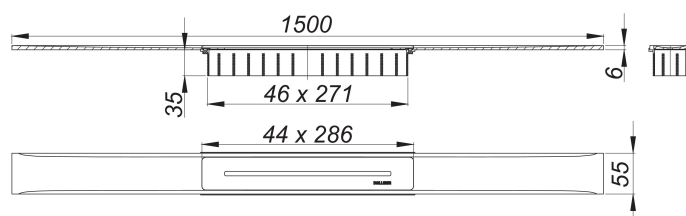

Listwa odpływowa CeraFloor Select stal nierdzewna polerowana, 1500 mm

Numer artykułu: 538192

GTIN: 4001636538192

Grupa rabatowa: 11

Opis:

Listwa odpływowa CeraFloor Select stal nierdzewna polerowana, 1500 mm

do montażu z korpusem wpustu CeraFlex, CeraFlex Plan, CeraFlex pionowym, DallFlex, DallFlex Plan, DallFlex pionowym oraz elementem natryskowym DallFlex Floor, DallFlex Floor Plan, DallFlex Wall, DallFlex Wall Plan.

Szyna odpływowa z wielostronnym spadkiem precyzyjnym, instalowana w poziomie posadzki, odpowiednia do wykładzin podłogowych o grubości 10 – 32 mm i wykładzin ściennych o grubości 12 – 24 mm (z warstwą kleju), regulowana na długość co do milimetra.

wersja z:

- pokrywą
- akcesoriami montażowymi i pozycjonującymi
- montażową pokrywą ochronną

materiał:

stal nierdzewna 1.4301, grubość 6 mm, polerowana na wysoki połysk, klasa obciążenia K 3 (300 kg)

Ordering CeraFloor Select: