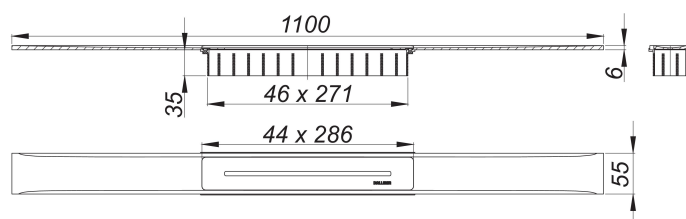

Listwa odpływowa CeraFloor Select stal nierdzewna polerowana, 1100 mm

Numer artykułu: 538154

GTIN: 4001636538154

Grupa rabatowa: 11

Opis:

Listwa odpływowa CeraFloor Select stal nierdzewna polerowana, 1100 mm

do montażu z korpusem wpustu CeraFlex, CeraFlex Plan, CeraFlex pionowym, DallFlex, DallFlex Plan, DallFlex pionowym oraz elementem natryskowym DallFlex Floor, DallFlex Floor Plan, DallFlex Wall, DallFlex Wall Plan.

Szyna odpływowa z wielostronnym spadkiem precyzyjnym, instalowana w poziomie posadzki, odpowiednia do wykładzin podłogowych o grubości 10 – 32 mm i wykładzin ściennych o grubości 12 – 24 mm (z warstwą kleju), regulowana na długość co do milimetra.

wersja z:

- pokrywą
- akcesoriami montażowymi i pozycjonującymi
- montażową pokrywą ochronną

materiał:

stal nierdzewna 1.4301, grubość 6 mm, polerowana na wysoki połysk, klasa obciążenia K 3 (300 kg)

Ordering CeraFloor Select: