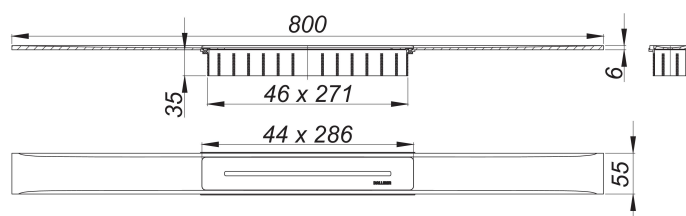

Listwa odpływowa CeraFloor Select stal nierdzewna polerowana, 800 mm

Numer artykułu: 538109

GTIN: 4001636538109

Grupa rabatowa: 11

Opis:

Listwa odpływowa CeraFloor Select stal nierdzewna polerowana, 800 mm do montażu z korpusem wpustu CeraFlex, CeraFlex Plan, CeraFlex pionowym, DallFlex, DallFlex Plan, DallFlex pionowym oraz elementem natryskowym DallFlex Floor, DallFlex Floor Plan, DallFlex Wall, DallFlex Wall Plan.

Szyna odpływowa z wielostronnym spadkiem precyzyjnym, instalowana w poziomie posadzki, odpowiednia do wykładzin podłogowych o grubości 10 – 32 mm i wykładzin ściennych o grubości 12 – 24 mm (z warstwą kleju), regulowana na długość co do milimetra.

wersja z:

- pokrywą
- akcesoriami montażowymi i pozycjonującymi
- montażową pokrywą ochronną

materiał:

stal nierdzewna 1.4301, grubość 6 mm, polerowana na wysoki połysk, klasa obciążenia K 3 (300 kg)

Ordering CeraFloor Select: