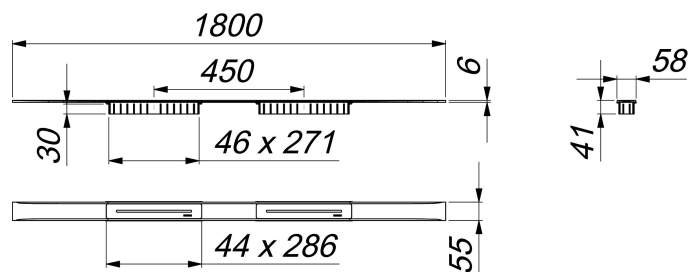

Listwa odpływowa CeraFloor Select Duo, czarny mat, 1800 mm

Numer artykułu: 537720

GTIN: 4001636537720

Grupa rabatowa: 11

Opis:

Listwa odpływowa CeraFloor Select Duo, czarny mat, 1800 mm

do montażu z korpusem wpustu DallFlex Duo, DallFlex Duo Plan oraz DallFlex Duo pionowym.

Szyna odpływowa z wielostronnym spadkiem precyzyjnym, instalowana w poziomie posadzki, odpowiednia do wykładzin podłogowych o grubości 10 – 32 mm i wykładzin ściennych o grubości 12 – 24 mm (z warstwą kleju), regulowana na długość co do milimetra.

wersja z:

- dwiema pokrywami
- akcesoriami montażowymi i pozycjonującymi
- montażową pokrywą ochronną

materiał:

stal nierdzewna 1.4301, grubość 6 mm, klasa obciążenia K 3 (300 kg), powlekana barwną powłoką PVD w kolorze czarny mat