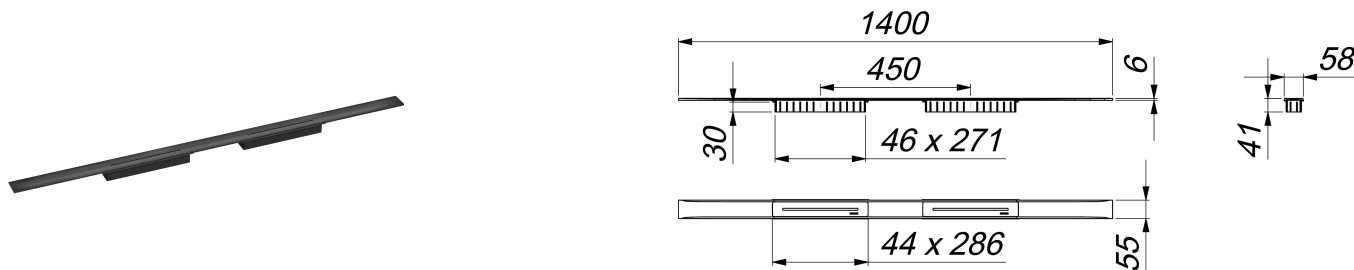

## Listwa odpływowa CeraFloor Select Duo, czarny mat, 1400 mm

Numer artykułu: 537683

GTIN: 4001636537683

Grupa rabatowa: 11

### Opis:

Listwa odpływowa CeraFloor Select Duo, czarny mat, 1400 mm

do montażu z korpusem wpustu DallFlex Duo, DallFlex Duo Plan oraz DallFlex Duo pionowym.

Szyna odpływowa z wielostronnym spadkiem precyzyjnym, instalowana w poziomie posadzki, odpowiednia do wykładzin podłogowych o grubości 10 – 32 mm i wykładzin ściennych o grubości 12 – 24 mm (z warstwą kleju), regulowana na długość co do milimetra.

wersja z:

- dwiema pokrywami
- akcesoriami montażowymi i pozycjonującymi
- montażową pokrywą ochronną

materiał:

stal nierdzewna 1.4301, grubość 6 mm, klasa obciążenia K 3 (300 kg), powlekana barwną powłoką PVD w kolorze czarny mat