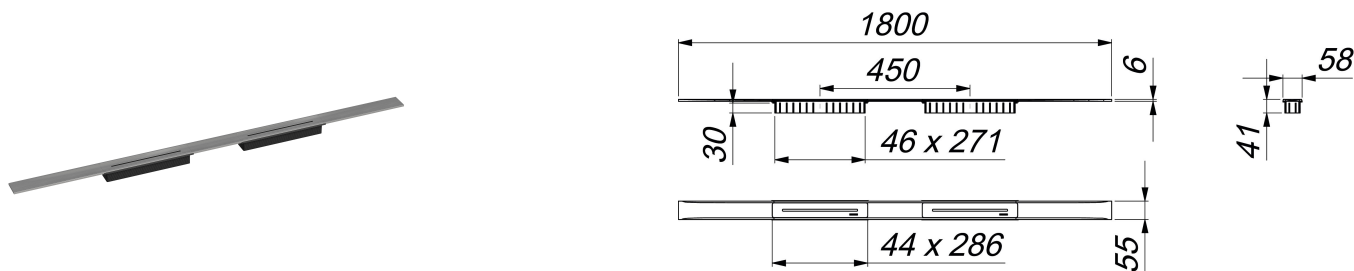

Listwa odpływowa CeraFloor Select Duo stal nierdzewna matowa, 1800 mm

Numer artykułu: 537614

GTIN: 4001636537614

Grupa rabatowa: 11

Opis:

Listwa odpływowa CeraFloor Select Duo stal nierdzewna matowa, 1800 mm do montażu z korpusem wpustu DallFlex Duo, DallFlex Duo Plan oraz DallFlex Duo pionowym.

Szyna odpływowa z wielostronnym spadkiem precyzyjnym, instalowana w poziomie posadzki, odpowiednia do wykładzin podłogowych o grubości 10 – 32 mm i wykładzin ściennych o grubości 12 – 24 mm (z warstwą kleju), regulowana na długość co do milimetra.

wersja z:

- dwiema pokrywami
- akcesoriami montażowymi i pozycjonującymi
- montażową pokrywą ochronną

materiał:

stal nierdzewna 1.4301, grubość 6 mm, matowa satynowa, klasa obciążenia K 3 (300 kg)

Wskazówka dotycząca zamówienia systemu odpływowego CeraFloor Select Duo:

Prosimy zamówić korpus wpustu DallFlex Duo + listwę odpływową CeraFloor Select Duo!