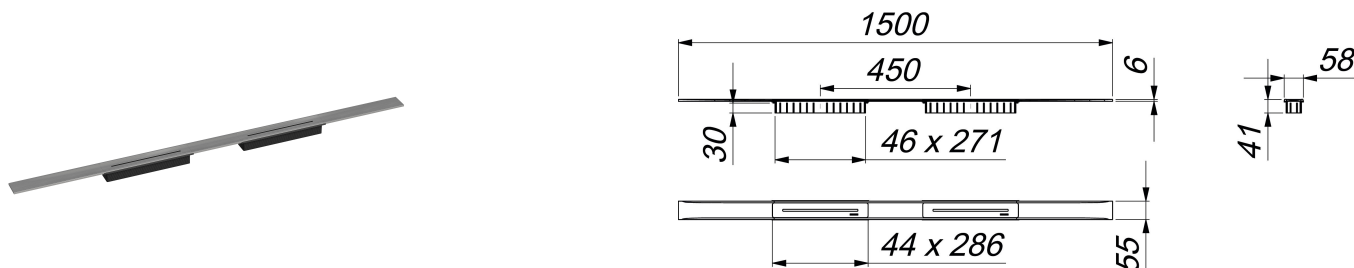

Listwa odpływowa CeraFloor Select Duo stal nierdzewna matowa, 1500 mm

Numer artykułu: 537584

GTIN: 4001636537584

Grupa rabatowa: 11

Opis:

Listwa odpływowa CeraFloor Select Duo stal nierdzewna matowa, 1500 mm do montażu z korpusem wpustu DallFlex Duo, DallFlex Duo Plan oraz DallFlex Duo pionowym.

Szyna odpływowa z wielostronnym spadkiem precyzyjnym, instalowana w poziomie posadzki, odpowiednia do wykładzin podłogowych o grubości 10 – 32 mm i wykładzin ściennych o grubości 12 – 24 mm (z warstwą kleju), regulowana na długość co do milimetra.

wersja z:

- dwiema pokrywami
- akcesoriami montażowymi i pozycjonującymi
- montażową pokrywą ochronną

materiał:

stal nierdzewna 1.4301, grubość 6 mm, matowa satynowa, klasa obciążenia K 3 (300 kg)

Wskazówka dotycząca zamówienia systemu odpływowego CeraFloor Select Duo:

Prosimy zamówić korpus wpustu DallFlex Duo + listwę odpływową CeraFloor Select Duo!