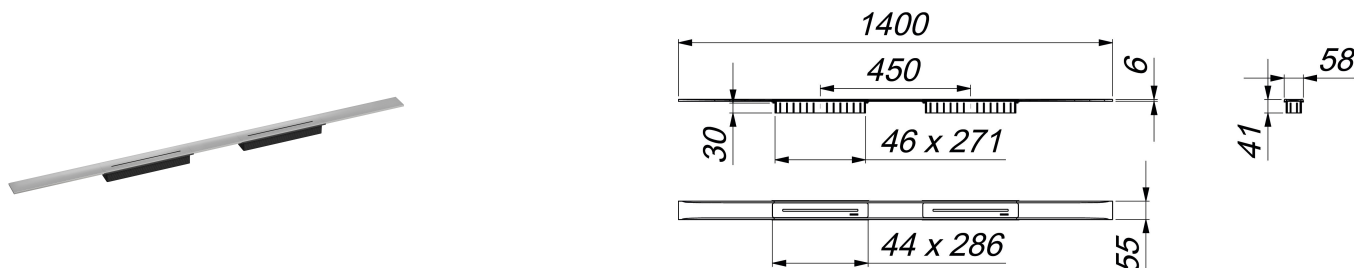

# Listwa odpływowa CeraFloor Select Duo, stal nierdzewna polerowana, 1400 mm

Numer artykułu: 537454

GTIN: 4001636537454

Grupa rabatowa: 11

## Opis:

Listwa odpływowa CeraFloor Select Duo, stal nierdzewna polerowana, 1400 mm do montażu z korpusem wpustu DallFlex Duo, DallFlex Duo Plan oraz DallFlex Duo pionowym.

Szyna odpływowa z wielostronnym spadkiem precyzyjnym, instalowana w poziomie posadzki, odpowiednia do wykładzin podłogowych o grubości 10 – 32 mm i wykładzin ściennych o grubości 12 – 24 mm (z warstwą kleju), regulowana na długość co do milimetra.

wersja z:

- dwiema pokrywami
- akcesoriami montażowymi i pozycjonującymi
- montażową pokrywą ochronną

materiał:

stal nierdzewna 1.4301, grubość 6 mm, polerowana na wysoki połysk, klasa obciążenia K 3 (300 kg)