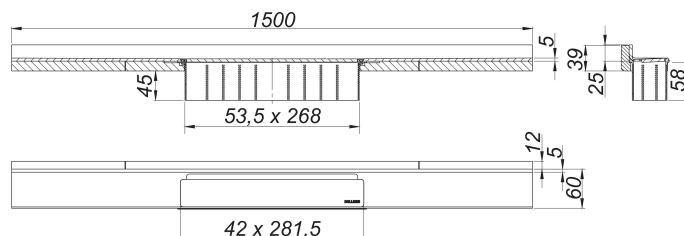

# Listwa odpływowa CeraWall Select N stal nierdzewna matowa, 1500 mm

Numer artykułu: 536808

GTIN: 4001636536808

Grupa rabatowa: 11

## Opis:

Listwa odpływowa CeraWall Select N stal nierdzewna matowa, 1500 mm

do montażu z korpusem wpustu CeraFlex, CeraFlex Plan, CeraFlex pionowym, DallFlex, DallFlex Plan, DallFlex pionowym oraz elementem natryskowym DallFlex Wall, DallFlex Wall Plan.

Szyna odpływowa z wielostronnym spadkiem precyzyjnym, zainstalowana w widocznym miejscu na przejściu pomiędzy ścianą i podłogą. Odpowiednia do wykładzin ściennych i podłogowych o grubości 24 – 32 mm (z warstwą kleju), regulowana na długość co do milimetra.

materiał:

stal nierdzewna 1.4301, grubość 5 mm, matowa satynowa, klasa obciążenia K 3 (300 kg)

Ordering CeraWall Select N Duo:

Please order drain body DallFlex Duo + shower channel Cerawall Select N Duo as two separate components.