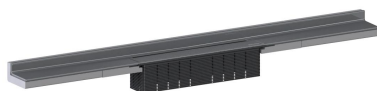

# Listwa odpływowa CeraWall Select N stal nierdzewna matowa, 1200 mm

Numer artykułu: 536778

GTIN: 4001636536778

Grupa rabatowa: 11

## Opis:

Listwa odpływowa CeraWall Select N stal nierdzewna matowa, 1200 mm

do montażu z korpusem wpustu CeraFlex, CeraFlex Plan, CeraFlex pionowym, DallFlex, DallFlex Plan, DallFlex pionowym oraz elementem natryskowym DallFlex Wall, DallFlex Wall Plan.

Szyna odpływowa z wielostronnym spadkiem precyzyjnym, zainstalowana w widocznym miejscu na przejściu pomiędzy ścianą i podłogą. Odpowiednia do wykładzin ściennych i podłogowych o grubości 24 – 32 mm (z warstwą kleju), regulowana na długość co do milimetra.

wersja z:

- pokrywą
- samoprzylepną taśmą bezpieczeństwa S 3, ze zbrojeniem ze stali nierdzewnej zabezpieczającym przed przecięciem dla ochrony uszczelnienia powierzchni, oraz taśmą izolacji akustycznej w celu oddzielenia od bryły budynku
- akcesoriami montażowymi i pozycjonującymi
- montażową pokrywą ochronną