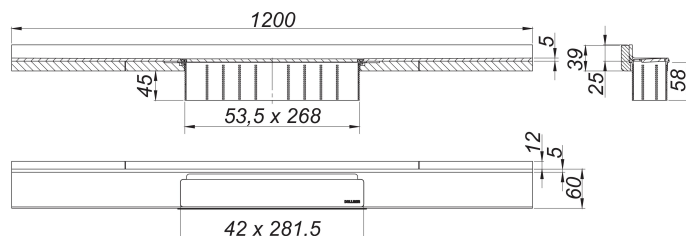

# Listwa odpływowa CeraWall Select N stal nierdzewna matowa, 1200 mm

Numer artykułu: 536778

GTIN: 4001636536778

Grupa rabatowa: 11

## Opis:

Listwa odpływowa CeraWall Select N stal nierdzewna matowa, 1200 mm

do montażu z korpusem wpustu CeraFlex, CeraFlex Plan, CeraFlex pionowym, DallFlex, DallFlex Plan, DallFlex pionowym oraz elementem natryskowym DallFlex Wall, DallFlex Wall Plan.

Szyna odpływowa z wielostronnym spadkiem precyzyjnym, zainstalowana w widocznym miejscu na przejściu pomiędzy ścianą i podłogą. Odpowiednia do wykładzin ściennych i podłogowych o grubości 24 – 32 mm (z warstwą kleju), regulowana na długość co do milimetra.

materiał:

stal nierdzewna 1.4301, grubość 5 mm, matowa satynowa, klasa obciążenia K 3 (300 kg)

Ordering CeraWall Select N Duo:

Please order drain body DallFlex Duo + shower channel Cerawall Select N Duo as two separate components.