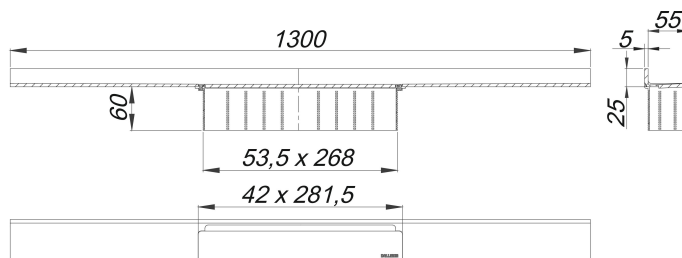

## Listwa odpływowa CeraWall Select, stal nierdzewna matowa, 1300 mm

Numer artykułu: 536457

GTIN: 4001636536457

Grupa rabatowa: 11

### Opis:

Listwa odpływowa CeraWall Select, stal nierdzewna matowa, 1300 mm

do montażu z korpusem wpustu CeraFlex, CeraFlex Plan, CeraFlex pionowym, DallFlex, DallFlex Plan, DallFlex pionowym oraz elementem natryskowym DallFlex Wall, DallFlex Wall Plan.

Szyna odpływowa z wielostronnym spadkiem precyzyjnym, zainstalowana w widocznym miejscu na przejściu pomiędzy ścianą i podłogą. Odpowiednia do wykładzin podłogowych o grubości 10 – 24 mm i wykładzin ściennych o grubości 12 – 24 mm (z warstwą kleju), regulowana na długość co do milimetra.

materiał:

stal nierdzewna 1.4301, grubość 5 mm, matowa satynowa, klasa obciążenia K 3 (300 kg)

Ordering CeraWall Select:

Please order drain body DallFlex or shower underlay DallFlex Wall + shower channel CeraWall Select as two components.