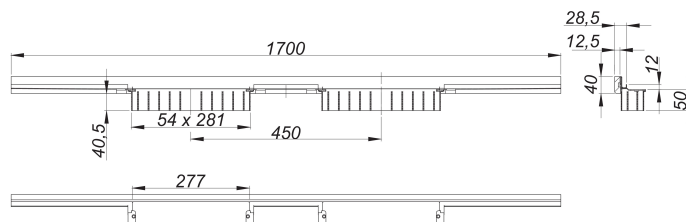

## Listwa odpływowa CeraWall Individual N Duo, 1700 mm

Numer artykułu: 536358

GTIN: 4001636536358

Grupa rabatowa: 11

### Opis:

Listwa odpływowa CeraWall Individual N Duo, 1700 mm

do montażu z korpusem wpustu DallFlex Duo, DallFlex Duo Plan oraz DallFlex Duo pionowym. Profil odpływowy do ukrytego montażu na przejściu pomiędzy ścianą i podłogą, odpowiedni do wykładzin ściennych i podłogowych o grubości 24 – 32 mm (z warstwą kleju), regulowana na długość co do milimetra.

wersja z:

- samoprzylepną taśmą bezpieczeństwa S 3, ze zbrojeniem ze stali nierdzewnej zabezpieczającym przed przecięciem dla ochrony uszczelnienia powierzchni, oraz taśmą izolacji akustycznej w celu oddzielenia od bryły budynku
- akcesoriami montażowymi i pozycjonującymi
- szablonem traserskim
- montażową pokrywę ochronną

materiał:

stal nierdzewna 1.4301

Ordering CeraWall Individual N Duo:

Please order drain body DallFlex Duo + shower channel CeraWall Individual N Duo + cover plate CeraWall Individual Duo as three separate components.