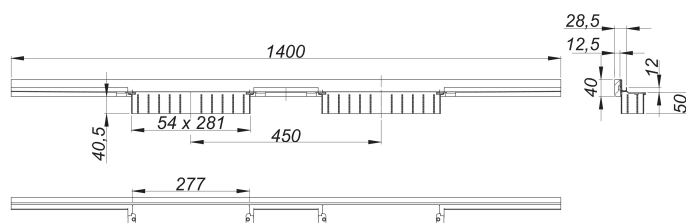

## Listwa odpływowa CeraWall Individual N Duo, 1400 mm

Numer artykułu: 536327

GTIN: 4001636536327

Grupa rabatowa: 11

### Opis:

Listwa odpływowa CeraWall Individual N Duo, 1400 mm

do montażu z korpusem wpustu DallFlex Duo, DallFlex Duo Plan oraz DallFlex Duo pionowym. Profil odpływowy do ukrytego montażu na przejściu pomiędzy ścianą i podłogą, odpowiedni do wykładzin ściennych i podłogowych o grubości 24 – 32 mm (z warstwą kleju), regulowana na długość co do milimetra.

wersja z:

- samoprzylepną taśmą bezpieczeństwa S 3, ze zbrojeniem ze stali nierdzewnej zabezpieczającym przed przecięciem dla ochrony uszczelnienia powierzchni, oraz taśmą izolacji akustycznej w celu oddzielenia od bryły budynku
- akcesoriami montażowymi i pozycjonującymi
- szablonem traserskim
- montażową pokrywę ochronną

materiał:

stal nierdzewna 1.4301

Ordering CeraWall Individual N Duo:

Please order drain body DallFlex Duo + shower channel CeraWall Individual N Duo + cover plate CeraWall Individual Duo as three separate components.