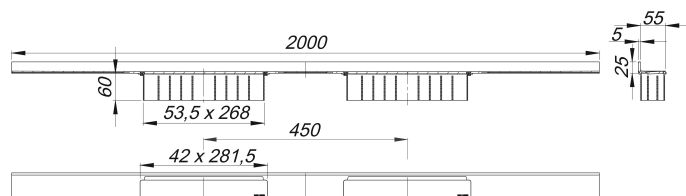

Listwa odpływowa CeraWall Select Duo stal nierdzewna matowa, 2000 mm

Numer artykułu: 536259

GTIN: 4001636536259

Grupa rabatowa: 11

Opis:

Listwa odpływowa CeraWall Select Duo stal nierdzewna matowa, 2000 mm

do montażu z korpusem wpustu DallFlex Duo, DallFlex Duo Plan oraz DallFlex Duo pionowym. Szyna odpływowa z wielostronnym spadkiem precyzyjnym, zainstalowana w widocznym miejscu na przejściu pomiędzy ścianą i podłogą, odpowiednia do wykładzin podłogowych i ściennych o grubości 12 – 24 mm (z warstwą kleju), regulowana na długość co do milimetra.

wersja z:

- dwiema pokrywami
- samoprzylepną taśmą bezpieczeństwa S 3, ze zbrojeniem ze stali nierdzewnej zabezpieczającym przed przecięciem dla ochrony uszczelnienia powierzchni, oraz taśmą izolacji akustycznej w celu oddzielenia od bryły budynku
- akcesoriami montażowymi i pozycjonującymi
- montażową pokrywę ochronną

materiał:

stal nierdzewna 1.4301, grubość 5 mm, matowa satynowa, klasa obciążenia K 3 (300 kg)

Ordering CeraWall Select Duo:

Please order drain body DallFlex Duo + shower channel CeraWall Select Duo as two separate components.