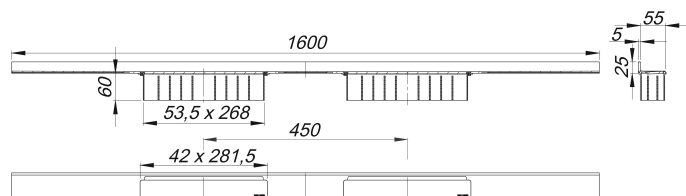

Listwa odpływowa CeraWall Select Duo stal nierdzewna matowa, 1600 mm

Numer artykułu: 536211

GTIN: 4001636536211

Grupa rabatowa: 11

Opis:

Listwa odpływowa CeraWall Select Duo stal nierdzewna matowa, 1600 mm do montażu z korpusem wpustu DallFlex Duo, DallFlex Duo Plan oraz DallFlex Duo pionowym. Szyna odpływowa z wielostronnym spadkiem precyzyjnym, zainstalowana w widocznym miejscu na przejściu pomiędzy ścianą i podłogą, odpowiednia do wykładzin podłogowych i ściennych o grubości 12 – 24 mm (z warstwą kleju), regulowana na długość co do milimetra.

wersja z:

- dwiema pokrywami
- samoprzylepną taśmą bezpieczeństwa S 3, ze zbrojeniem ze stali nierdzewnej zabezpieczającym przed przecięciem dla ochrony uszczelnienia powierzchni, oraz taśmą izolacji akustycznej w celu oddzielenia od bryły budynku
- akcesoriami montażowymi i pozycjonującymi
- montażową pokrywę ochronną

materiał:

stal nierdzewna 1.4301, grubość 5 mm, matowa satynowa, klasa obciążenia K 3 (300 kg)

Ordering CeraWall Select Duo:

Please order drain body DallFlex Duo + shower channel CeraWall Select Duo as two separate components.