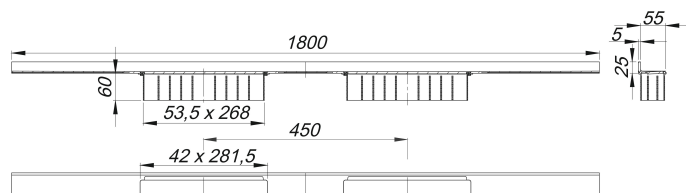

# Listwa odpływowa CeraWall Select Duo, stal nierdzewna polerowana, 1800 mm

Numer artykułu: 536150

GTIN: 4001636536150

Grupa rabatowa: 11

## Opis:

Listwa odpływowa CeraWall Select Duo, stal nierdzewna polerowana, 1800 mm do montażu z korpusem wpustu DallFlex Duo, DallFlex Duo Plan oraz DallFlex Duo pionowym.

Szyna odpływowa z wielostronnym spadkiem precyzyjnym, zainstalowana w widocznym miejscu na przejściu pomiędzy ścianą i podłogą, odpowiednia do wykładzin podłogowych i ściennych o grubości 12 – 24 mm (z warstwą kleju), regulowana na długość co do milimetra.

wersja z:

- dwiema pokrywami
- samoprzylepną taśmą bezpieczeństwa S 3, ze zbrojeniem ze stali nierdzewnej zabezpieczającym przed przecięciem dla ochrony uszczelnienia powierzchni, oraz taśmą izolacji akustycznej w celu oddzielenia od bryły budynku
- akcesoriami montażowymi i pozycjonującymi
- montażową pokrywę ochronną

materiał:

stal nierdzewna 1.4301, grubość 5 mm, polerowana na wysoki połysk, klasa obciążenia K 3 (300 kg)

Ordering CeraWall Select Duo:

Please order drain body DallFlex Duo + shower channel CeraWall Select Duo as two separate components.