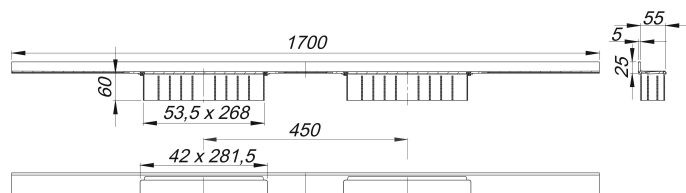

Listwa odpływowa CeraWall Select Duo, stal nierdzewna polerowana, 1700 mm

Numer artykułu: 536143

GTIN: 4001636536143

Grupa rabatowa: 11

Opis:

Listwa odpływowa CeraWall Select Duo, stal nierdzewna polerowana, 1700 mm do montażu z korpusem wpustu DallFlex Duo, DallFlex Duo Plan oraz DallFlex Duo pionowym.

Szyna odpływowa z wielostronnym spadkiem precyzyjnym, zainstalowana w widocznym miejscu na przejściu pomiędzy ścianą i podłogą, odpowiednia do wykładzin podłogowych i ściennych o grubości 12 – 24 mm (z warstwą kleju), regulowana na długość co do milimetra.

wersja z:

- dwiema pokrywami
- samoprzylepną taśmą bezpieczeństwa S 3, ze zbrojeniem ze stali nierdzewnej zabezpieczającym przed przecięciem dla ochrony uszczelnienia powierzchni, oraz taśmą izolacji akustycznej w celu oddzielenia od bryły budynku
- akcesoriami montażowymi i pozycjonującymi
- montażową pokrywę ochronną

materiał:

stal nierdzewna 1.4301, grubość 5 mm, polerowana na wysoki połysk, klasa obciążenia K 3 (300 kg)

Ordering CeraWall Select Duo:

Please order drain body DallFlex Duo + shower channel CeraWall Select Duo as two separate components.